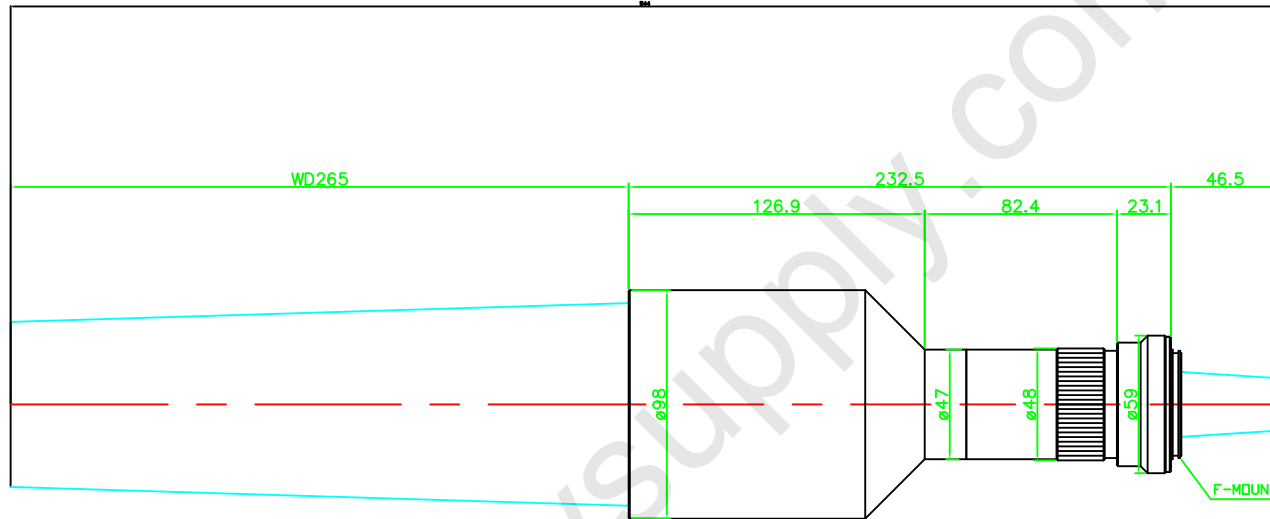

TCL0.318X-265I-4M-HR

Optical Magnification: 0.318X, W.D.: 265mm
 Resolution: 10.55um, N.A.: 0.0318, F/#: 5
 D.O.F.: 2.96mm, Optical Distortion: 0.08%이하
 Telecentric Angle : < 0.03°
 F.O.V.: 51.77 × 38.03 mm@ 4M ccd camera

재질	수량	처리	표면거칠기	($\nabla\nabla\nabla$)	단위	mm	품명	TCL0.318X-265-4M	품번	승인	설계	검도	제조		
일반공차	공차	각도공차	공차	가공시주의사항	지시없는	모따기	모따기	척도	척도	날짜	날짜	인	계	도	도

For design help, accessories or pricing, please contact:
 sales@avsupply or call: 1-858-565-1101