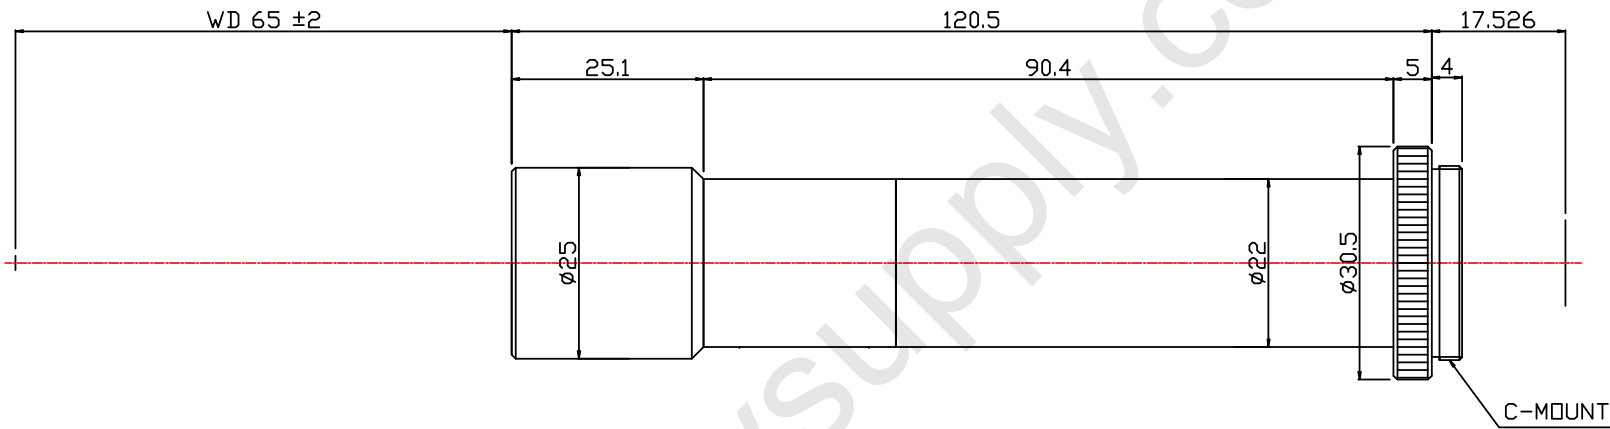

# TCL6.0X-65-HR

Optical Magnification: 6.0X, W.D.: 65mm  
 Resolution: 3um, N.A.: 0.11, F/#: 27.2  
 D.O.F.: 60.6um, Optical Distortion: <0.03%  
 Telecentric Angle :< 0.05°  
 F.O.V.: 1.46 x 1.1mm@ 2/3"ccd camera

재질	수량	처리	표면 거칠기	단위	mm	품명	TCL4.0X-65	품번	송인	설계	검도	제도		
일반공차	공차	각도공차	공차	가공시주의사항	지시없는 모따기	모따기	척도	척도	날짜	날짜	인 /	계 /	도 /	도 /

**SPO INC.**

For design help, accessories or pricing, please contact:  
 sales@avsupply or call: 1-858-565-1101