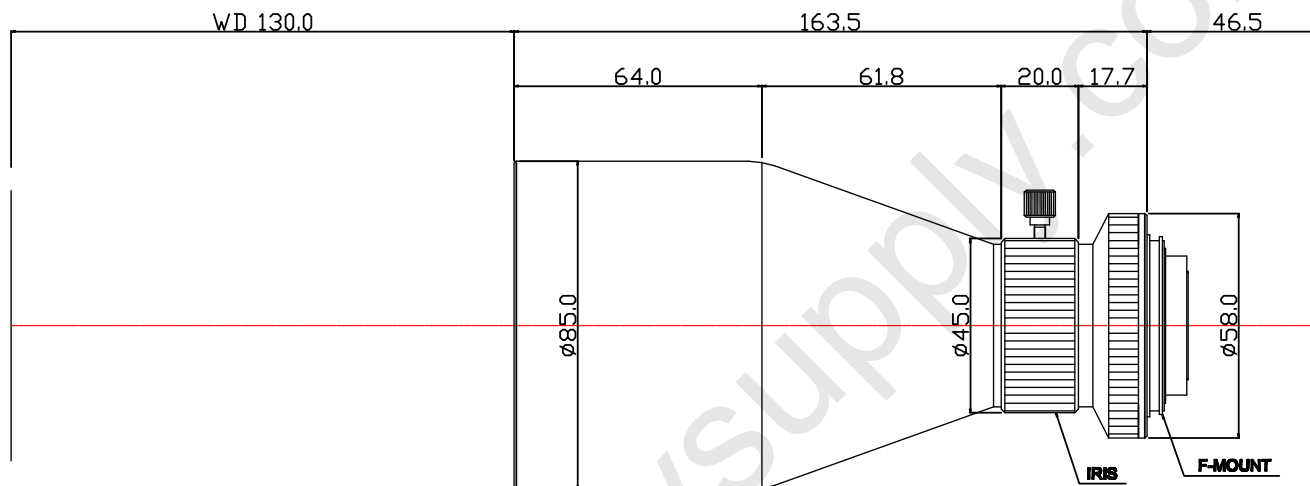

TCL0.315X-130I-4M-HR (Iris adjustable)

Optical Magnification: 0.315X, W.D.: 130mm
 Resolution: 13.3um, N.A.: 0.0252, F/#: 6.25
 D.O.F.: 5.0mm, Optical Distortion: <0.03%
 Telecentric Angle :< 0.03°
 F.O.V.: 55.5 x 40.6mm@ 4M ccd camera

재질	재질	수량	수량	처리	후처리	표면 거칠기	∇ ($\nabla\nabla\nabla$)	단위	mm	품명	TCL0.315X-130I-4M-HR	품번	000	승	설	검	제					
일반공차	공차	각도공차	공차	가공시주의사항				지시없는	모따기	모따기	척도	척도	날짜	날짜	인	/	계	/	도	/	도	/

SPO INC.

For design help, accessories or pricing, please contact:
 sales@avsupply or call: 1-858-565-1101