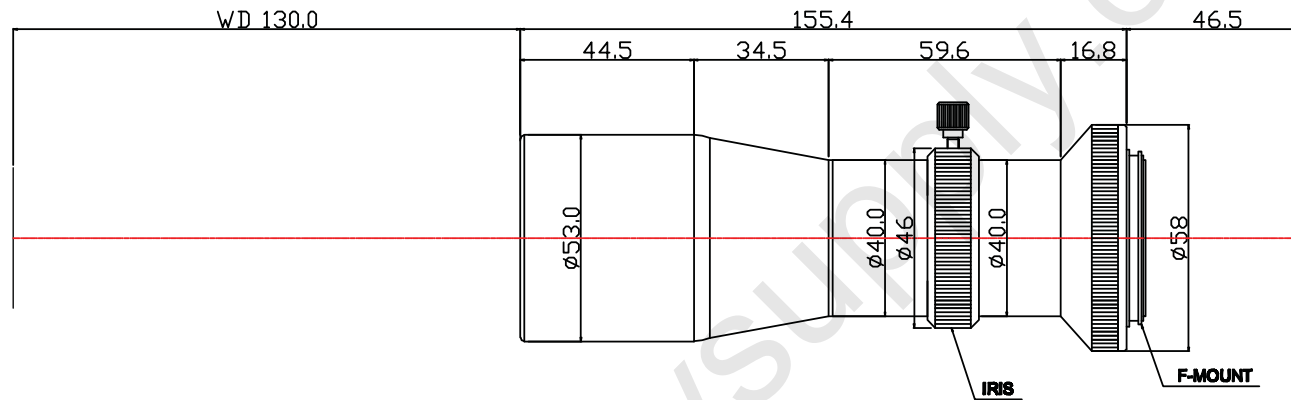

TCL0.6X-130I-4M (Iris adjustable)

Optical Magnification: 0.6X, W.D.: 130mm
 Resolution: 11.6 μ m, N.A.: 0.029, F/#: 10.4
 D.O.F.: 2.3mm, Optical Distortion: <0.1 %
 Telecentric Angle :< 0.023°
 F.O.V.: 29 x 21.3mm@ 4M ccd camera

재질	재질	수량	수량	처리	후처리	표면 거칠기	($\nabla\nabla\nabla$)	단위	mm	품명	TCL0.6X-130I-4M	품번	000	송	설	검	제					
일반공차	공차	각도공차	공차	가공시주의사항				지시없는	모따기	모따기	척도	척도	납판	납판	인	/	개	/	도	/	도	/

SPO INC.

For design help, accessories or pricing, please contact:
 sales@avsupply or call: 1-858-565-1101