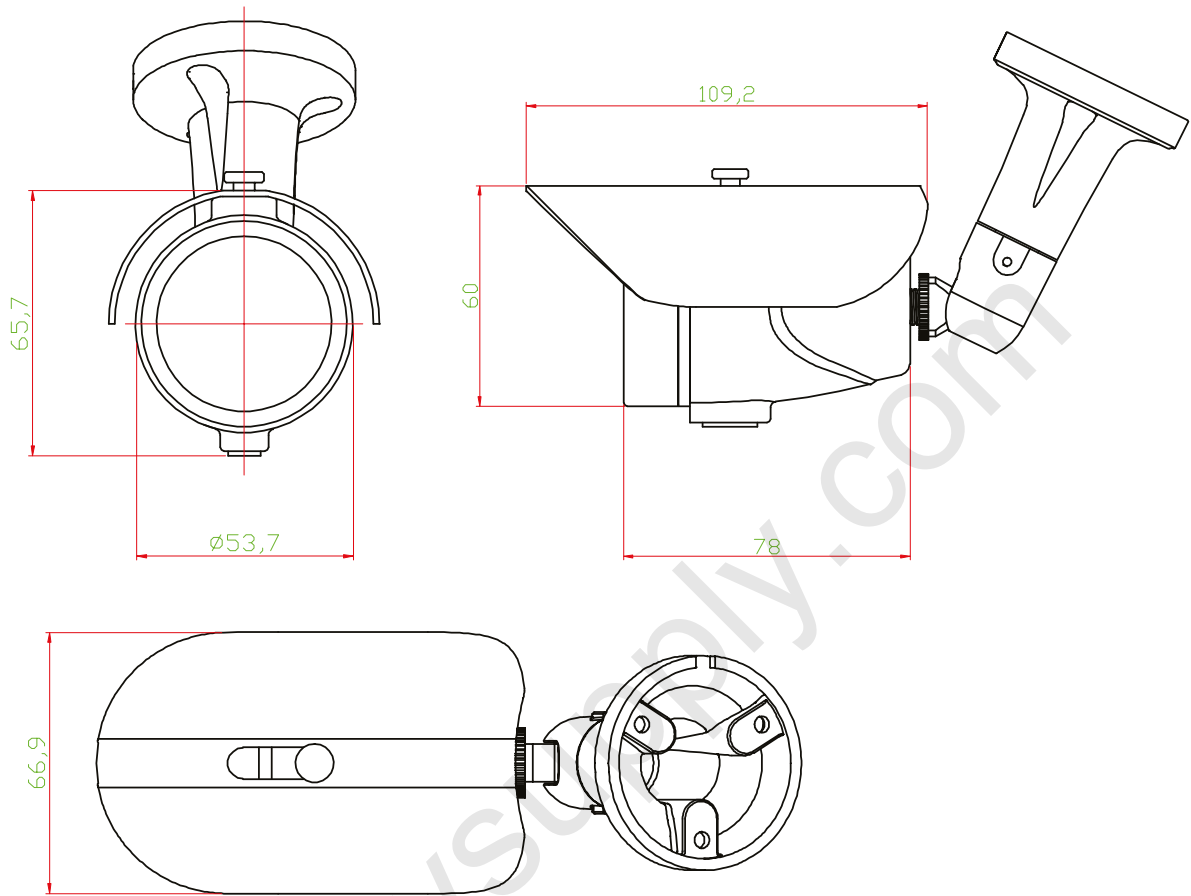

High Res. 650TVL Day / Night WDR Bullet Camera

WDB-30W6FDN

DIMENSIONS

Distributed By: Audio Video Supply -- Tel: 1-800-284-2288 -- www.avsupply.com

weldex.com
oem@weldex.com
Tel: (714) 761-2100 [USA]
Fax: (714) 761-3811 [USA]
Tel: +49 (0)2102 528 2803 [GER]
Fax: +49 (0)2102 528 2804 [GER]